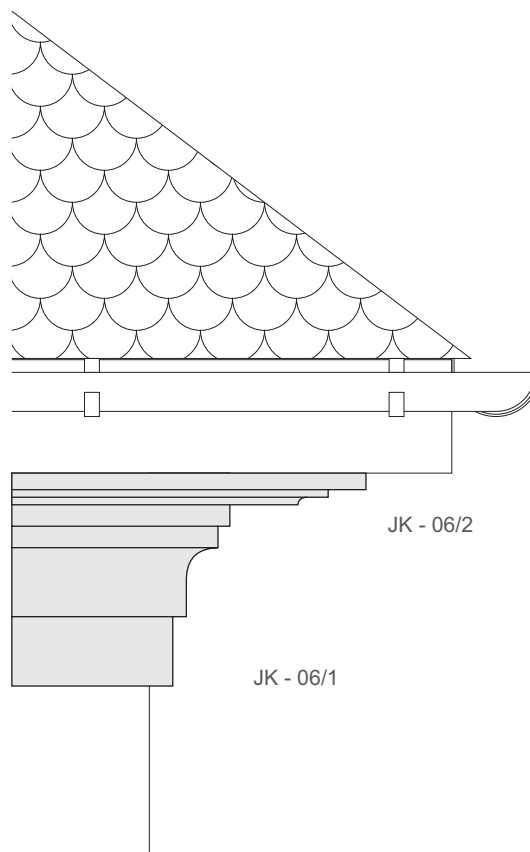

Profilu JK - 06/1 un JK - 06/2
uzstādīšanas skice

zīmēja | Ēriks Pukss

Mērogs: 1 : 10