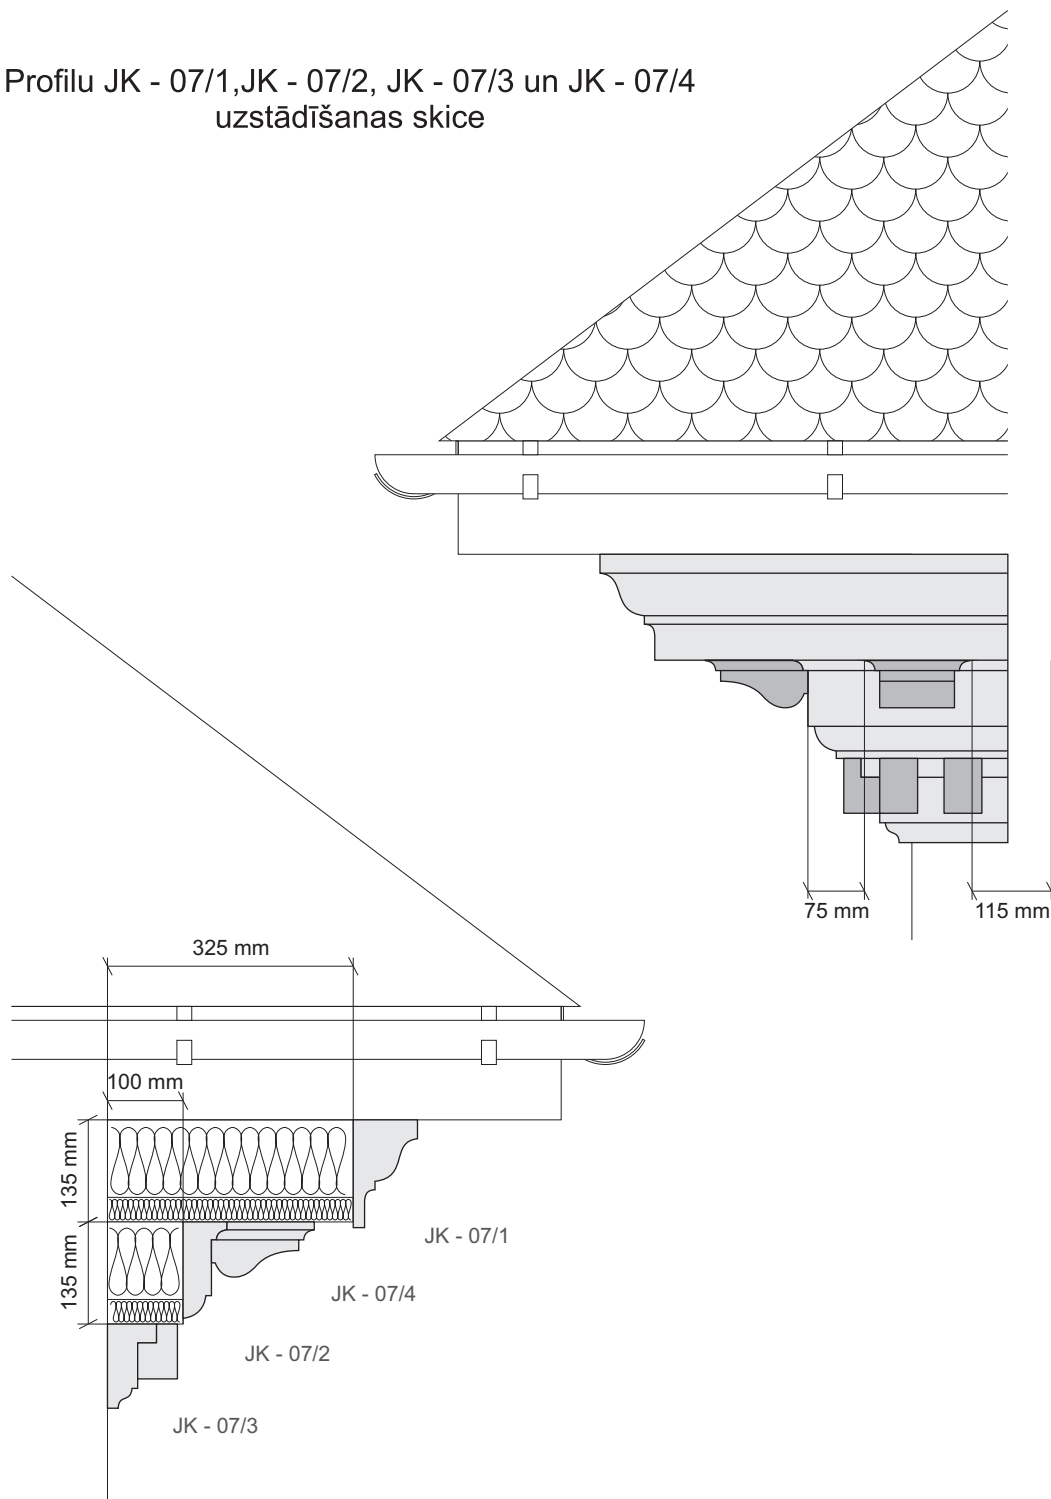

Profilu JK - 07/1, JK - 07/2, JK - 07/3 un JK - 07/4
uzstādīšanas skice

zīmēja | Ēriks Pukss

Mērogs: 1 : 10